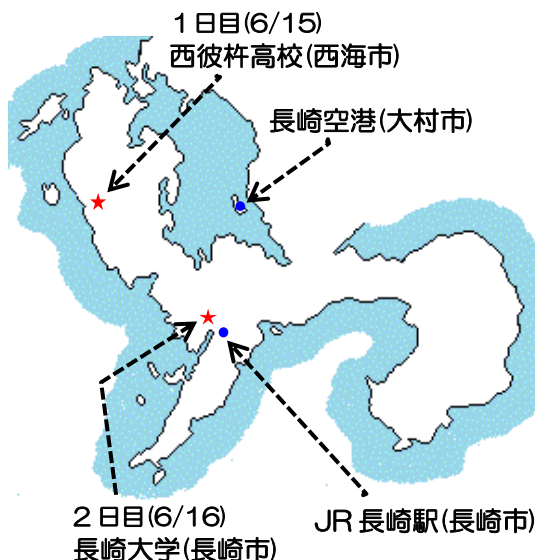

グループ学習の様子(西彼杵高校)

コの字型の様子(西彼杵高校)

長崎「学び」の会 研究会の様子

当日概要

- 第8回長崎県立西彼杵高等学校公開授業研究会
受付 11時～
公開授業 11時35分～
中心授業 13時10分～13時55分
授業研究 14時10分～15時00分
全体講演 佐藤 学 先生 15時10分～16時30分
- 第5回高校学びの共同体全国大会
受付 8時30分～
開会行事 9時00分～
授業視聴と協議 9時10分～10時50分
実践発表「長崎県の取組」 11時05分～11時50分
講演 佐藤 学 先生 11時55分～12時40分

アクセス・他

【無料送迎バス】

6月15日(金) 9:00、JR 長崎駅前発 西彼杵高校行の無料送迎バス(所要時間 1 時間 30 分)をご用意しております。

【駐車場】

西彼杵高校の会場には駐車場もご用意しておりますが、お車の場合はできるだけお乗り合わせの上お越しください。

【情報交換会】

6月15日(金)の夜は、長崎市内で「情報交換会」を予定しております。多くの方のご参加をお待ちしております。